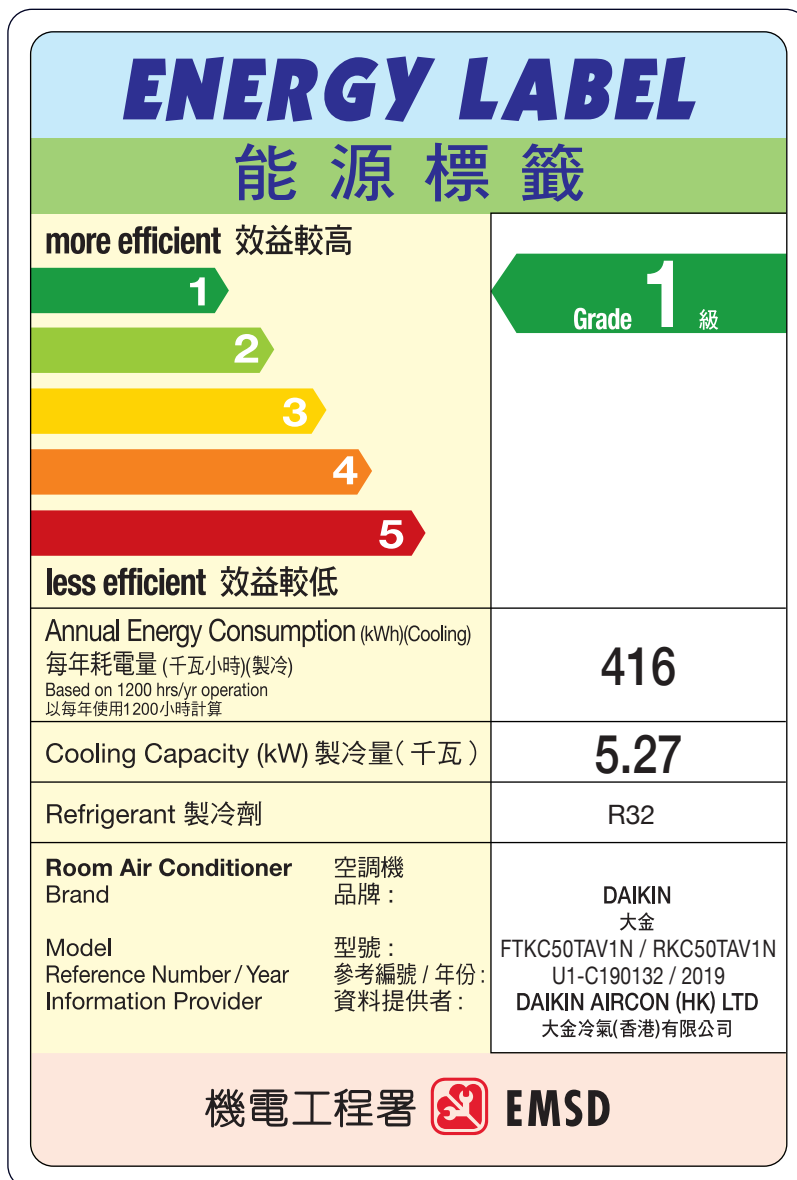

DWG : 3SB64646-5

Size : W106 x H156

DWG : 3SB64646-5

Size : W106 x H156

DWG : 3SB64646-5

Size : W106 x H156

DWG : 3SB64646-5

Size : W106 x H156