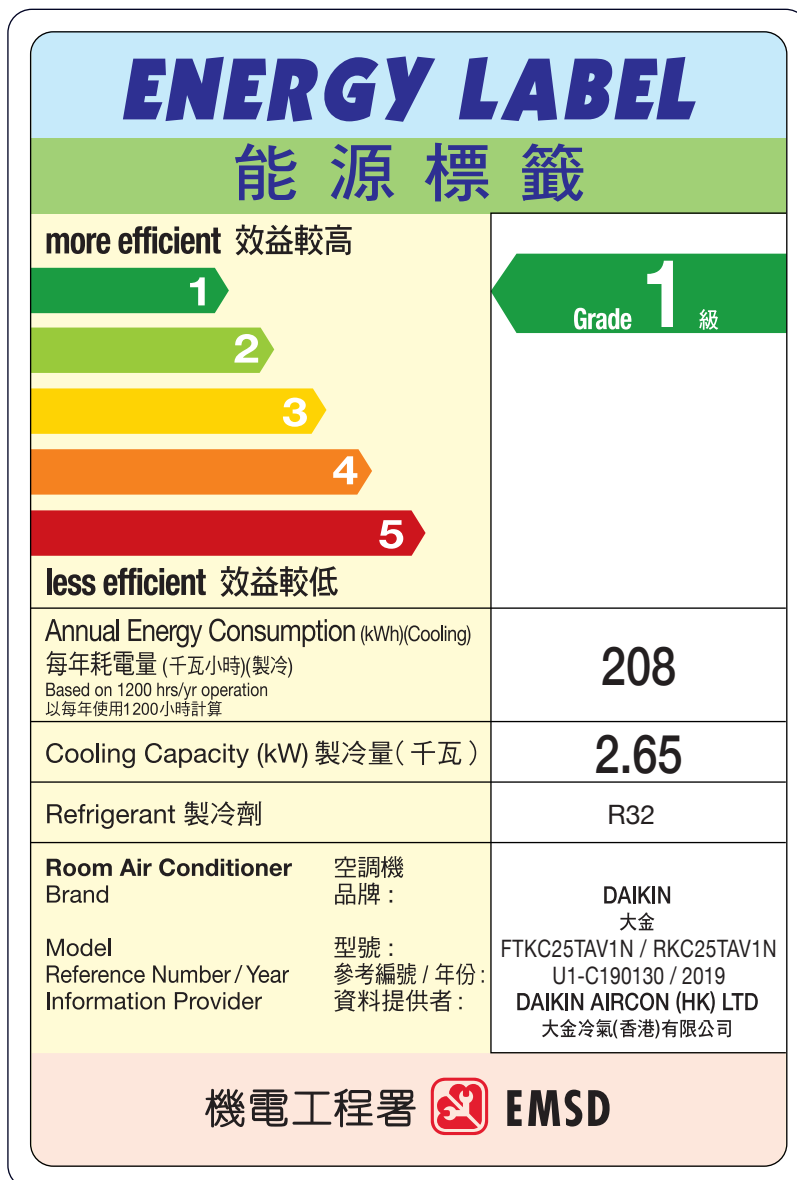

DWG : 3SB64646-5

Size : W106 x H156

DWG : 3SB64646-5

Size : W106 x H156

DWG : 3SB64646-5

Size : W106 x H156

DWG : 3SB64646-5

Size : W106 x H156