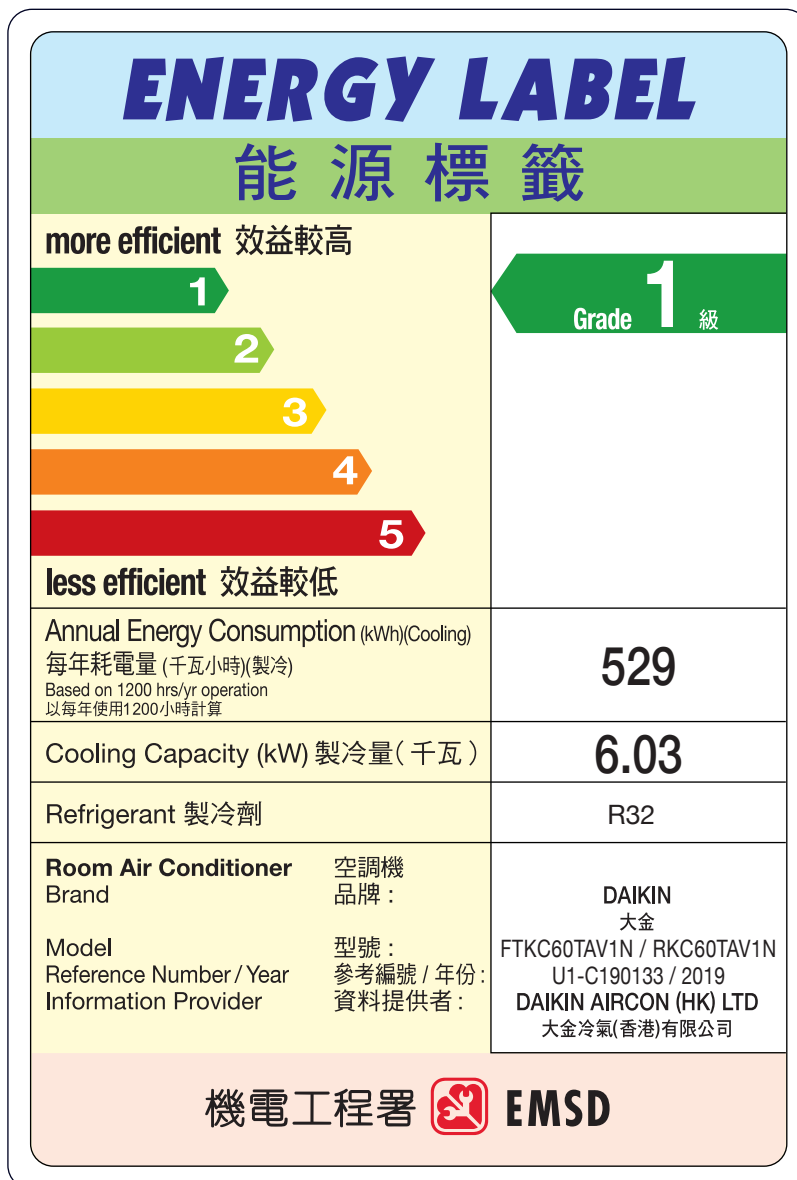

DWG : 3SB64646-5

Size : W106 x H156

DWG : 3SB64646-5

Size : W106 x H156

DWG : 3SB64646-5

Size : W106 x H156

DWG : 3SB64646-5

Size : W106 x H156