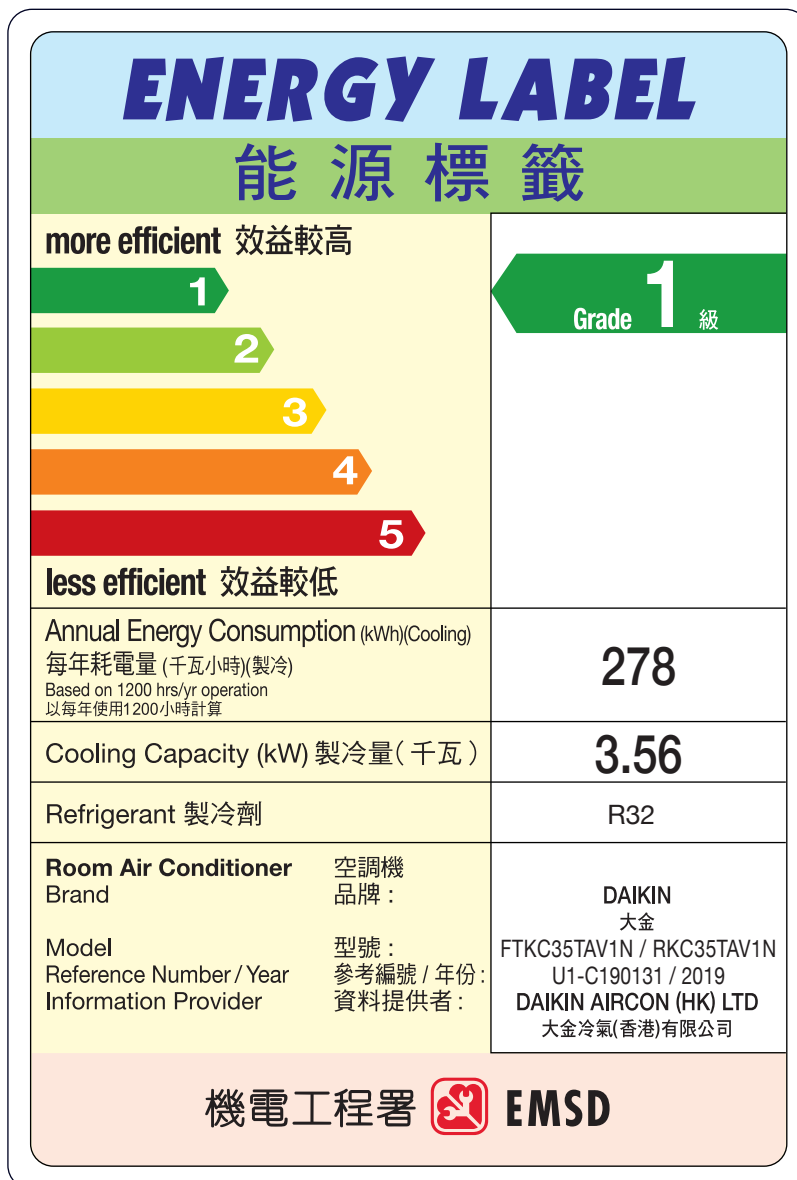

DWG : 3SB64646-5

Size : W106 x H156

DWG : 3SB64646-5

Size : W106 x H156

DWG : 3SB64646-5

Size : W106 x H156

DWG : 3SB64646-5

Size : W106 x H156